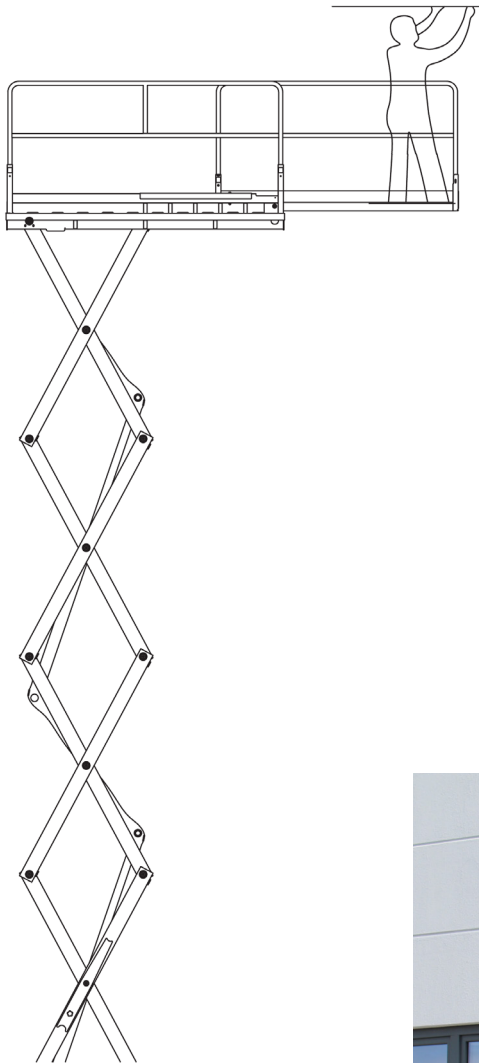

Scherenbühne Elektro-Allrad 14,0m

Airo X14 RTE

Elektro

Arbeitshöhe bis max.	14,00 m
Plattformhöhe bis max.	12,00 m
Traglast	400 kg
Plattformgröße	2,30 x 1,51 m
Erweiterbar auf	3,83 x 1,51 m
Antrieb	Elektro
Länge / Breite / Höhe	3,05 / 1,80 / 2,67 m
Eigengewicht	4780 kg
Transportmöglichkeit	auf LKW oder Tieflader

- Besonderheiten:**
- 4x4 Allradantrieb
 - Stützen, autom. Nivellierung
 - nichtmarkierende Reifen
 - Geländer klappbar auf 2,08 m
 - Plattformausschub um 1,53 m