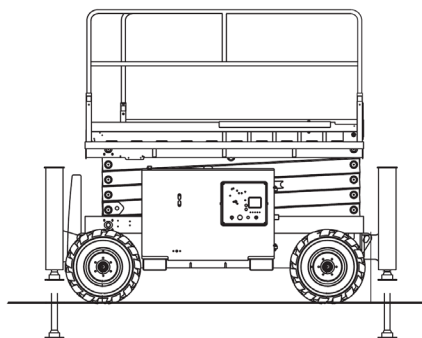

Scherenbühne Elektro-Allrad 14,0m

Airo X14 RTE

Elektro

Arbeitshöhe bis max.	14,00 m
Plattformhöhe bis max.	12,00 m
Traglast	400 kg
Plattformgröße	2,30 x 1,51 m
Erweiterbar auf	3,83 x 1,51 m
Antrieb	Elektro
Länge / Breite / Höhe	3,05 / 1,80 / 2,67 m
Eigengewicht	4780 kg
Transportmöglichkeit	auf LKW oder Tieflader

- Besonderheiten:**
- 4x4 Allradantrieb
 - Stützen, autom. Nivellierung
 - nichtmarkierende Reifen
 - Geländer klappbar auf 2,08 m
 - Plattformausschub um 1,53 m